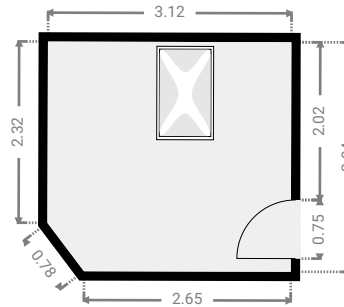

LARGEUR : 3.53 m • LONGUEUR : 3.72 m
SURFACE : 13.15 m² • PÉRIMÈTRE : 14.51 m

▼ Couloir 4e étage

LARGEUR : 5.71 m • LONGUEUR : 1.89 m
SURFACE : 6.68 m² • PÉRIMÈTRE : 14.26 m

CETTE SUPERFICIE TOTALE CORRESPOND À L'ADDITION DES MESURES NETTES DE TOUTES LES PIÈCES, SANS COMPTER LES MURS, LES PASSAGES ENTRE LES PIÈCES ET LES GAINES TECHNIQUES

PATRIE 20 (4e)

SURFACE TOTALE : 112.32 m² • SURFACE HABITABLE : 112.32 m² • ÉTAGES : 1 • PIÈCES : 7

▼ S.D.B 4e étage

LARGEUR : 3.12 m • LONGUEUR : 2.94 m
SURFACE : 9.02 m² • PÉRIMÈTRE : 11.81 m

▼ Séjour / Cuisine 4e étage

LARGEUR : 10.81 m • LONGUEUR : 5.58 m
SURFACE : 46.52 m² • PÉRIMÈTRE : 35.28 m

CETTE SUPERFICIE TOTALE CORRESPOND À L'ADDITION DES MESURES NETTES DE TOUTES LES PIÈCES, SANS COMPTER LES MURS, LES PASSAGES ENTRE LES PIÈCES ET LES GAINES TECHNIQUES

PATRIE 20 (4e)

SURFACE TOTALE : 112.32 m² • SURFACE HABITABLE : 112.32 m² • ÉTAGES : 1 • PIÈCES : 7

▼ W.C 4e étage

LARGEUR : 2.11 m • LONGUEUR : 1.71 m
SURFACE : 3.60 m² • PÉRIMÈTRE : 7.63 m