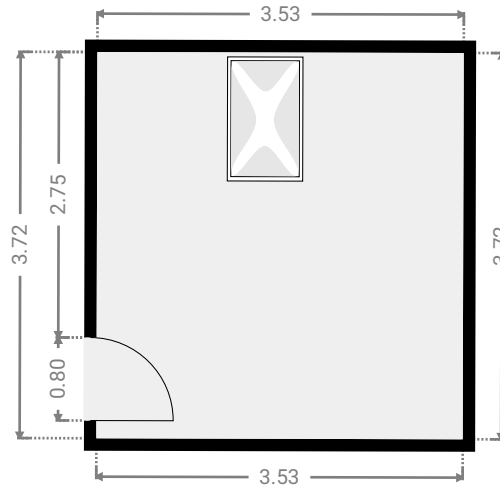

PATRIE 20 (4e)

SURFACE TOTALE : 112.32 m² • SURFACE HABITABLE : 112.32 m² • ÉTAGES : 1 • PIÈCES : 7

▼ Chambre 2 4e étage

LARGEUR : 3.53 m • LONGUEUR : 3.72 m
SURFACE : 13.15 m² • PÉRIMÈTRE : 14.51 m