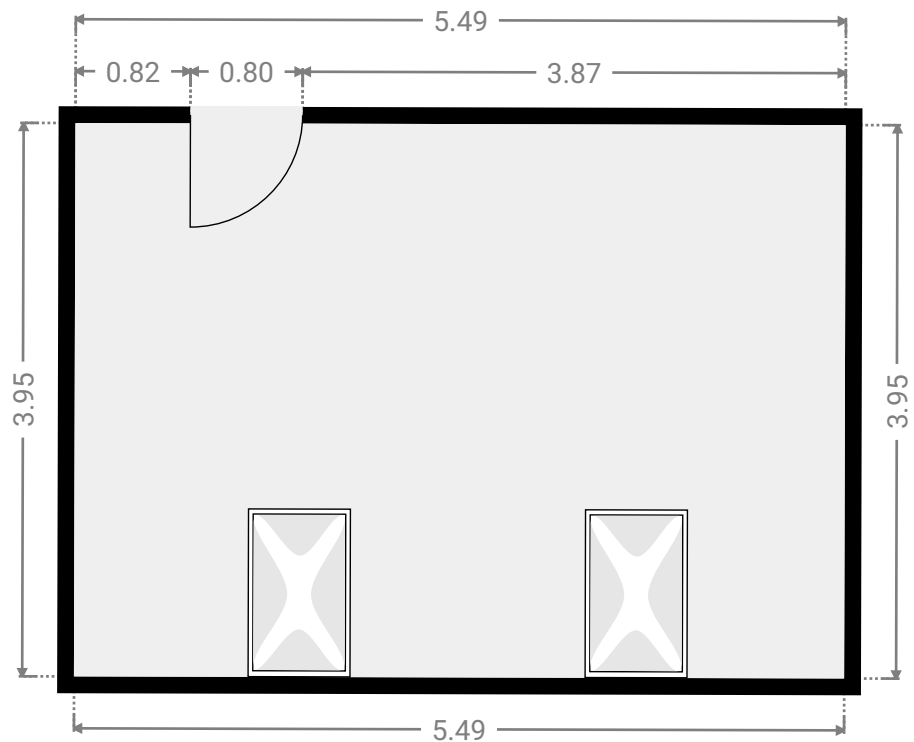

▼ Chambre 1 4e étage

LARGEUR : 5.49 m • LONGUEUR : 3.95 m
SURFACE : 21.68 m² • PÉRIMÈTRE : 18.88 m