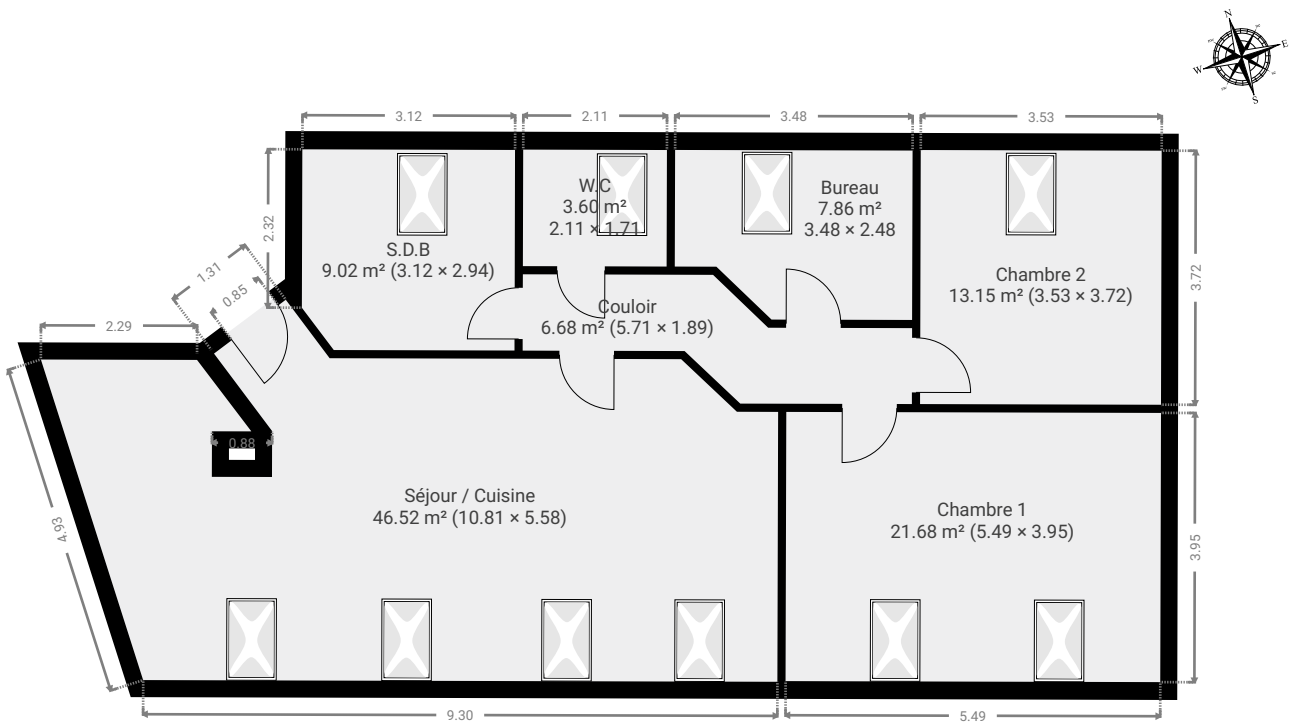

PATRIE 20 (4e)

CRÉÉ LE
2024-03-20

Surface totale 112.32 m ²	Étages 1	Pièces 7	Salles de bain 1.1
--	--------------------	--------------------	------------------------------

PATRIE 20 (4e)

SURFACE TOTALE : 112.32 m² • SURFACE HABITABLE : 112.32 m² • ÉTAGES : 1 • PIÈCES : 7

▼ 4e étage

SURFACE TOTALE : 112.32 m² • SURFACE HABITABLE : 112.32 m² • PIÈCES : 7

PATRIE 20 (4e)

SURFACE TOTALE : 112.32 m² • SURFACE HABITABLE : 112.32 m² • ÉTAGES : 1 • PIÈCES : 7

▼ Bureau 4e étage

LARGEUR : 3.48 m • LONGUEUR : 2.48 m
SURFACE : 7.86 m² • PÉRIMÈTRE : 11.46 m

PATRIE 20 (4e)

SURFACE TOTALE : 112.32 m² • SURFACE HABITABLE : 112.32 m² • ÉTAGES : 1 • PIÈCES : 7

▼ S.D.B 4e étage

LARGEUR : 3.12 m • LONGUEUR : 2.94 m
SURFACE : 9.02 m² • PÉRIMÈTRE : 11.81 m

▼ Séjour / Cuisine 4e étage

PATRIE 20 (4e)

SURFACE TOTALE : 112.32 m² • SURFACE HABITABLE : 112.32 m² • ÉTAGES : 1 • PIÈCES : 7

▼ W.C 4e étage

LARGEUR : 2.11 m • LONGUEUR : 1.71 m
SURFACE : 3.60 m² • PÉRIMÈTRE : 7.63 m