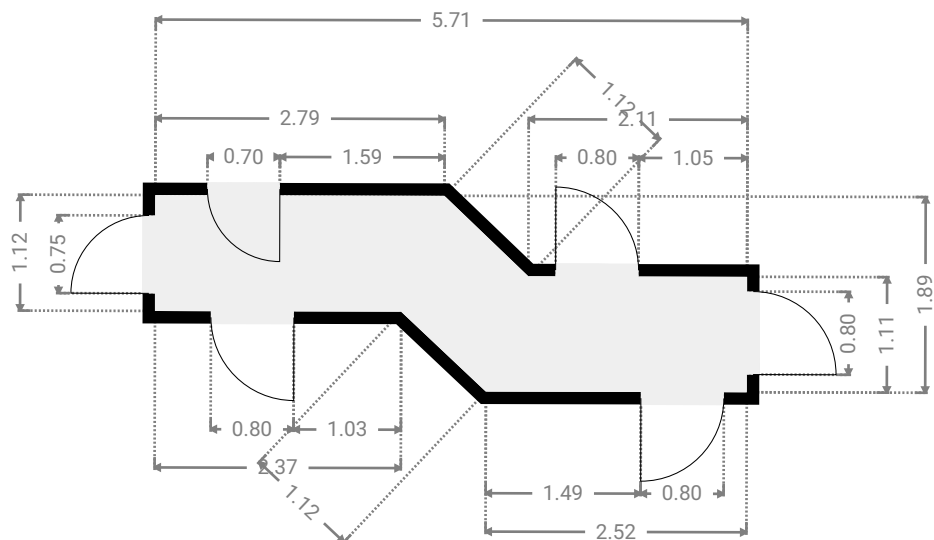

▼ Chambre 1 4e étage

LARGEUR : 5.49 m • LONGUEUR : 3.95 m
SURFACE : 21.68 m² • PÉRIMÈTRE : 18.88 m

PATRIE 20 (4e)

SURFACE TOTALE : 112.32 m² • SURFACE HABITABLE : 112.32 m² • ÉTAGES : 1 • PIÈCES : 7

▼ Chambre 2 4e étage

LARGEUR : 3.53 m • LONGUEUR : 3.72 m
SURFACE : 13.15 m² • PÉRIMÈTRE : 14.51 m

▼ Couloir 4e étage

LARGEUR : 5.71 m • LONGUEUR : 1.89 m
SURFACE : 6.68 m² • PÉRIMÈTRE : 14.26 m

CETTE SUPERFICIE TOTALE CORRESPOND À L'ADDITION DES MESURES NETTES DE TOUTES LES PIÈCES, SANS COMPTER LES MURS, LES PASSAGES ENTRE LES PIÈCES ET LES GAINES TECHNIQUES

PATRIE 20 (4e)

SURFACE TOTALE : 112.32 m² • SURFACE HABITABLE : 112.32 m² • ÉTAGES : 1 • PIÈCES : 7

▼ S.D.B 4e étage

LARGEUR : 3.12 m • LONGUEUR : 2.94 m
SURFACE : 9.02 m² • PÉRIMÈTRE : 11.81 m

▼ Séjour / Cuisine 4e étage

LARGEUR : 10.81 m • LONGUEUR : 5.58 m
SURFACE : 46.52 m² • PÉRIMÈTRE : 35.28 m

CETTE SUPERFICIE TOTALE CORRESPOND À L'ADDITION DES MESURES NETTES DE TOUTES LES PIÈCES, SANS COMPTER LES MURS, LES PASSAGES ENTRE LES PIÈCES ET LES GAINES TECHNIQUES