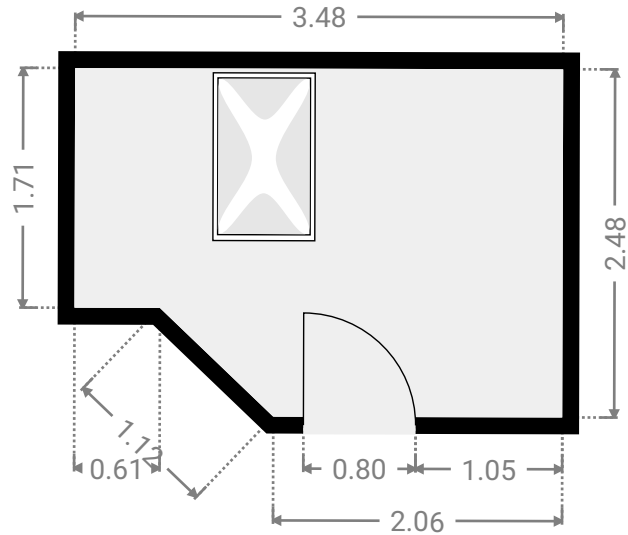

▼ 4e étage

SURFACE TOTALE : 112.32 m² • SURFACE HABITABLE : 112.32 m² • PIÈCES : 7

PATRIE 20 (4e)

SURFACE TOTALE : 112.32 m² • SURFACE HABITABLE : 112.32 m² • ÉTAGES : 1 • PIÈCES : 7

▼ Bureau 4e étage

LARGEUR : 3.48 m • LONGUEUR : 2.48 m
SURFACE : 7.86 m² • PÉRIMÈTRE : 11.46 m

▼ Chambre 1 4e étage

LARGEUR : 5.49 m • LONGUEUR : 3.95 m
SURFACE : 21.68 m² • PÉRIMÈTRE : 18.88 m

PATRIE 20 (4e)

SURFACE TOTALE : 112.32 m² • SURFACE HABITABLE : 112.32 m² • ÉTAGES : 1 • PIÈCES : 7

▼ Chambre 2 4e étage

PATRIE 20 (4e)

SURFACE TOTALE : 112.32 m² • SURFACE HABITABLE : 112.32 m² • ÉTAGES : 1 • PIÈCES : 7

▼ S.D.B 4e étage

LARGEUR : 3.12 m • LONGUEUR : 2.94 m
SURFACE : 9.02 m² • PÉRIMÈTRE : 11.81 m

▼ Séjour / Cuisine 4e étage

PATRIE 20 (4e)

SURFACE TOTALE : 112.32 m² • SURFACE HABITABLE : 112.32 m² • ÉTAGES : 1 • PIÈCES : 7

▼ W.C 4e étage

LARGEUR : 2.11 m • LONGUEUR : 1.71 m
SURFACE : 3.60 m² • PÉRIMÈTRE : 7.63 m