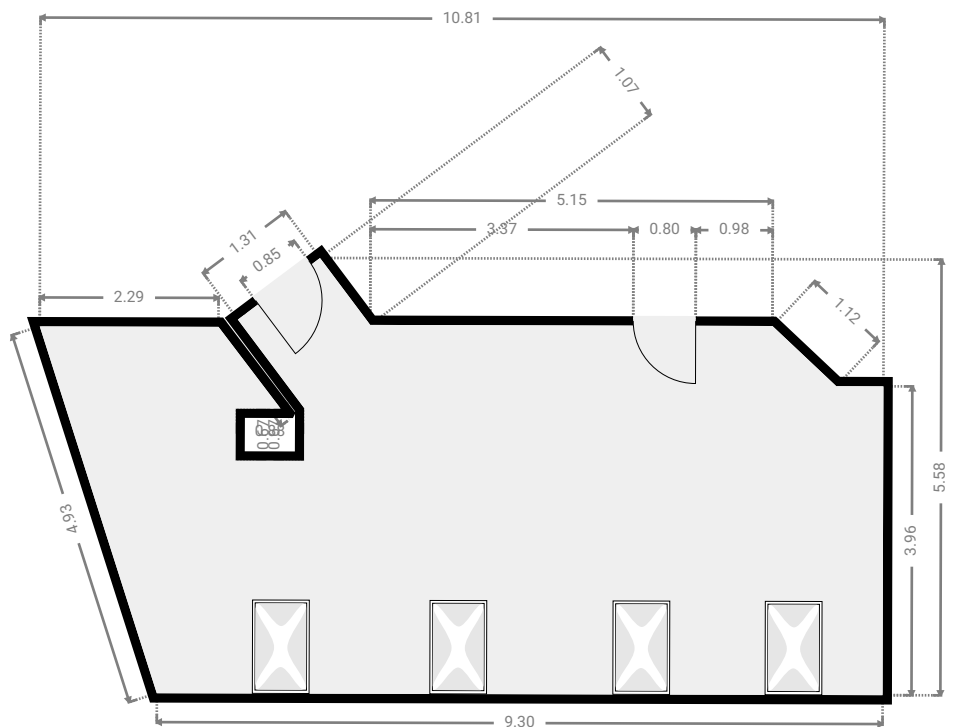

LARGEUR : 3.53 m • LONGUEUR : 3.72 m
SURFACE : 13.15 m² • PÉRIMÈTRE : 14.51 m

▼ Couloir 4e étage

LARGEUR : 5.71 m • LONGUEUR : 1.89 m
SURFACE : 6.68 m² • PÉRIMÈTRE : 14.26 m

CETTE SUPERFICIE TOTALE CORRESPOND À L'ADDITION DES MESURES NETTES DE TOUTES LES PIÈCES, SANS COMPTER LES MURS, LES PASSAGES ENTRE LES PIÈCES ET LES GAINES TECHNIQUES

PATRIE 20 (4e)

SURFACE TOTALE : 112.32 m² • SURFACE HABITABLE : 112.32 m² • ÉTAGES : 1 • PIÈCES : 7

▼ S.D.B 4e étage

LARGEUR : 3.12 m • LONGUEUR : 2.94 m
SURFACE : 9.02 m² • PÉRIMÈTRE : 11.81 m

▼ Séjour / Cuisine 4e étage

LARGEUR : 10.81 m • LONGUEUR : 5.58 m
SURFACE : 46.52 m² • PÉRIMÈTRE : 35.28 m

CETTE SUPERFICIE TOTALE CORRESPOND À L'ADDITION DES MESURES NETTES DE TOUTES LES PIÈCES, SANS COMPTER LES MURS, LES PASSAGES ENTRE LES PIÈCES ET LES GAINES TECHNIQUES

PATRIE 20 (4e)

SURFACE TOTALE : 112.32 m² • SURFACE HABITABLE : 112.32 m² • ÉTAGES : 1 • PIÈCES : 7

▼ W.C 4e étage

LARGEUR : 2.11 m • LONGUEUR : 1.71 m
SURFACE : 3.60 m² • PÉRIMÈTRE : 7.63 m